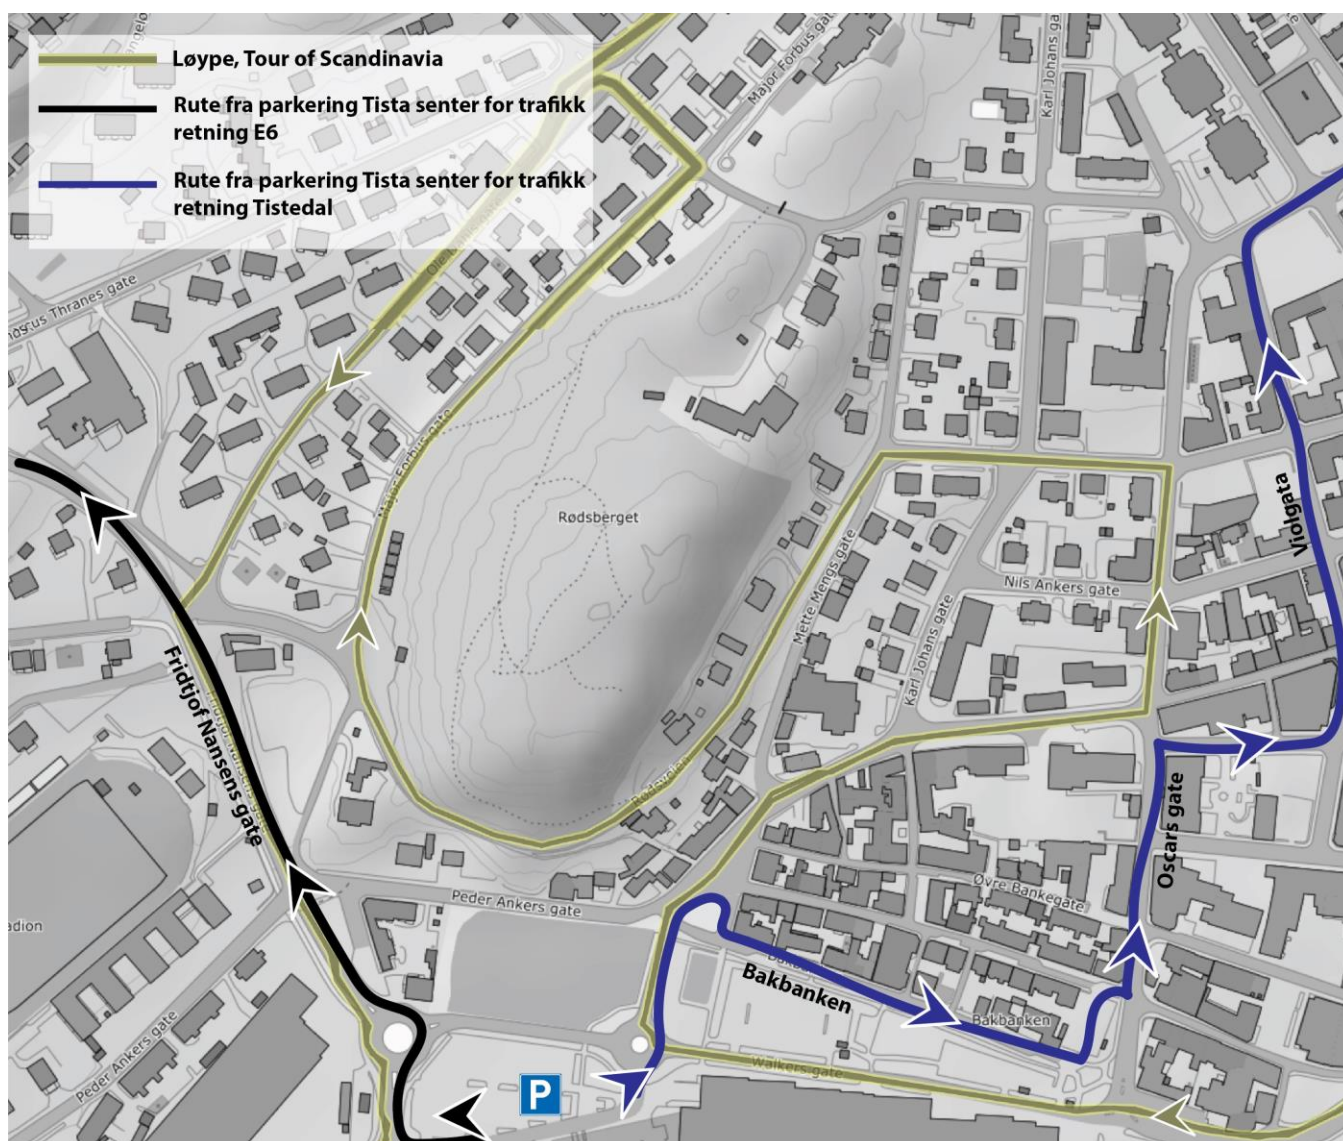

### SLUSER UT FRA TISTA SENTER ETTER AT VEIEN ER STENGT.

Avslutningsrunden stenges kl.16:30, men vi gir sammen med politiet tillatelse til at det kan kjøres FRA Tista Senteret også fra kl.16:30 og frem til politiet av sikkerhetsmessige grunner må stenge for all trafikk fra Tista Senteret. Vi antar at det vil være ca. kl.17:15, men det avgjør politiet på stedet. Etter den tid vil veien være stengt frem til sykkelrittet er avsluttet, ca. kl.18:30. Det vil ikke være mulig å kjøre inn til Tista Senteret der løypa går etter kl.16:30.

### Sammen med politiet har vi etablert 2 sluser ut fra Tista Senterets parkering:

1. Fra parkeringen opp Fridtjof Nansens gate til Marcus Thranes gate (RV 204).
2. Fra parkeringen opp Bakbanken, Oscars gate, Tordenskjoldsgate, Violgata, Vognmakergata/FV220.

### Se kart som viser hvilken veier som kan benyttes ut fra Tista Senterets parkering:

Mer trafikkinfo. finner du her: <https://www.battleofthenorth.eu/nb/trafikk/>